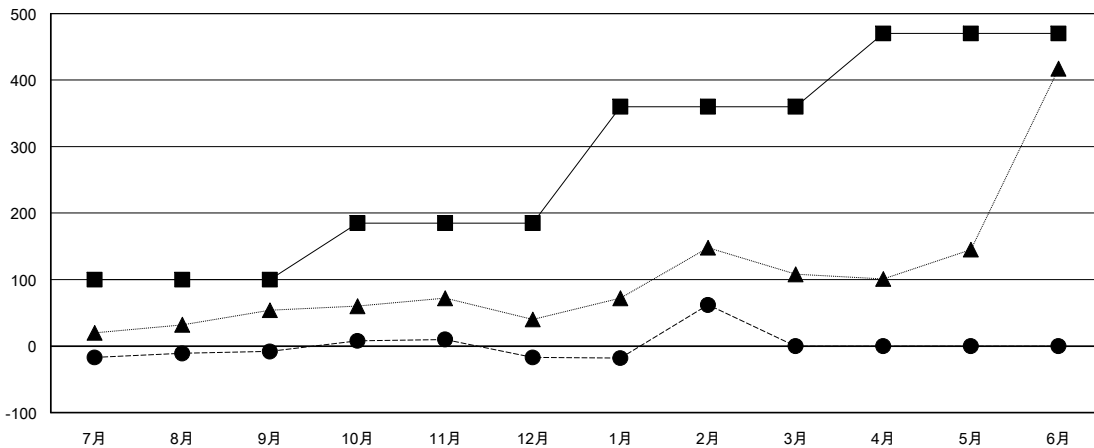

MONTHLY MEMBERSHIP PROGRESS REPORT

District 333 E

Results as of: 02/28/2019

GMT: MASAYOSHI MARUYAMA, YASUHISA NAKAMURA

地域 JAPAN

GMT会則地域

クラブ			
結果 : 2018-2019			
四半期	新クラブ目標	新クラブ	解散クラブ
7月/8月/9月	0	0	0
10月/11月/12月	1	0	0
1月/2月/3月	1	0	0
4月/5月/6月	0	0	0

名			
結果 : 2018-2019			
四半期	会員純増目標	会員増強実績	退会者(転籍を含む) 実際
7月/8月/9月	100	74	80
10月/11月/12月	85	48	56
1月/2月/3月	175	121	40
4月/5月/6月	110	0	0

新クラブ目標及び実績累計

会員目標及び実績累計

解散クラブ: 0	60 CLUBS OF 81 一名以上の新会員を登録	男女別	
		男性	3,292 (65.87%)
		女性	1,706 (34.13%)
		女性%年度目標: 50%	
退会者		世帯主/家族会員合計	3,213
物故会員	14	国際会費半額の家族会員	2,006
クラブ解散	0		
その他	162		
合計	176		